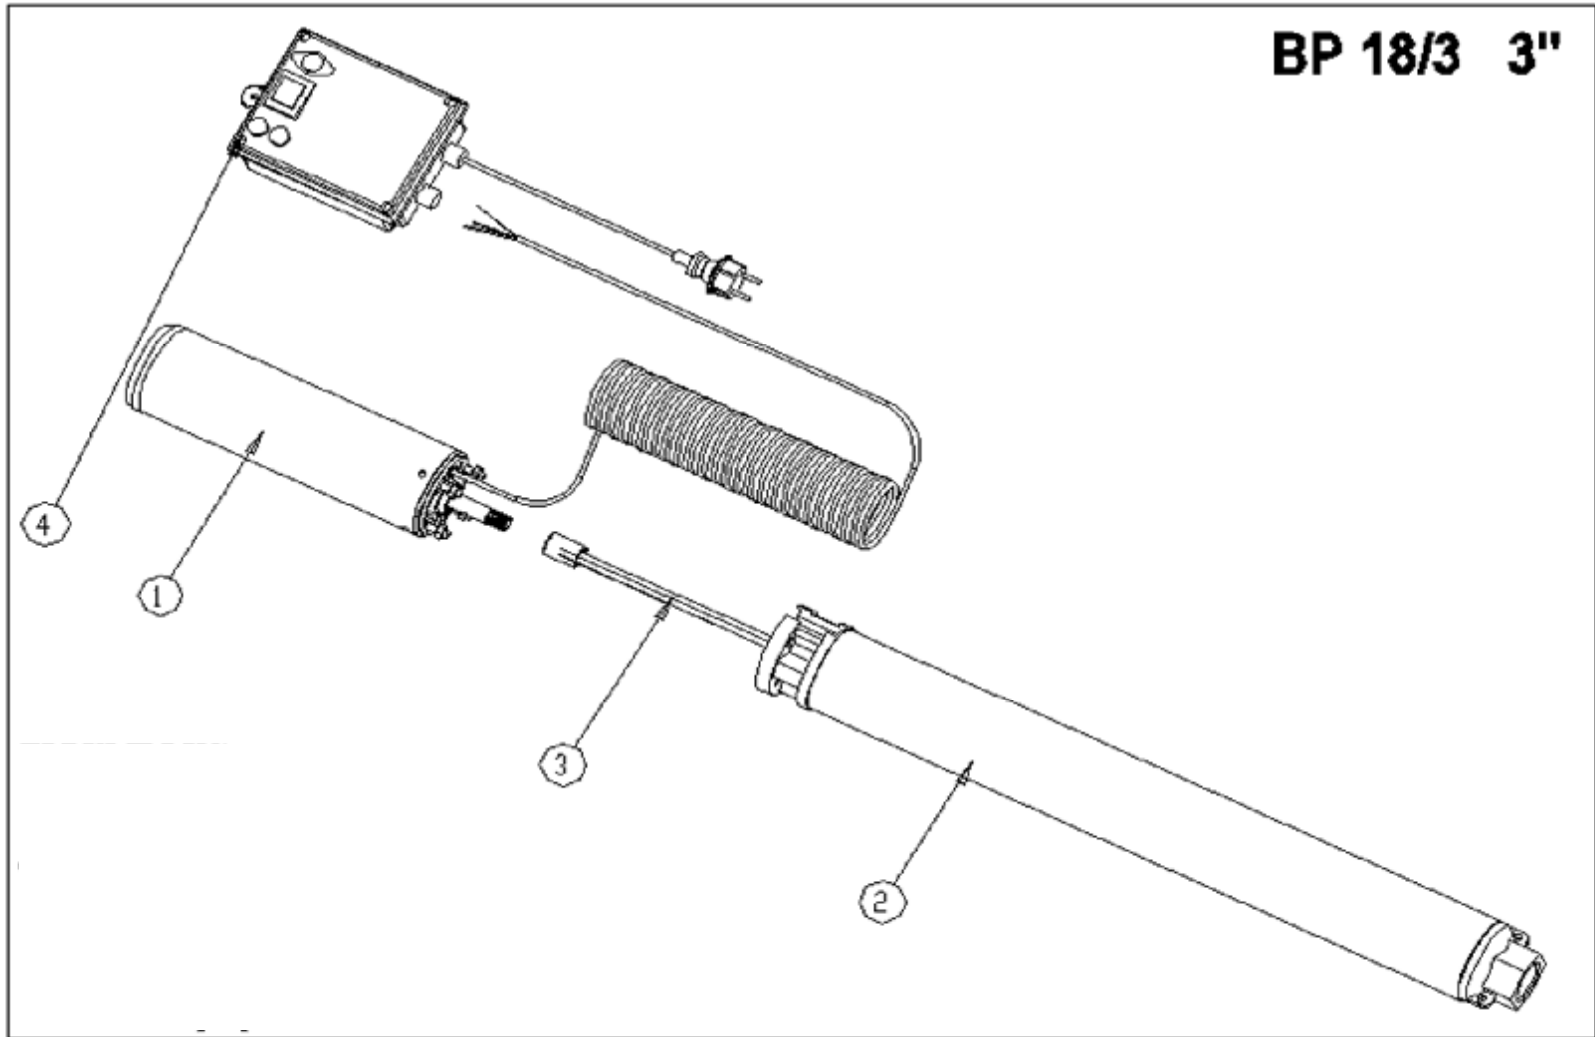

BP 18/3 3"

4	elektrobox kompletní	BP811	1
3	unašeč	BP841	1
2	čerpadlo kompletní	BP851	1
1	elektromotor kompletní 1000W	BP891	1
pozice	popis	obj. číslo	počet